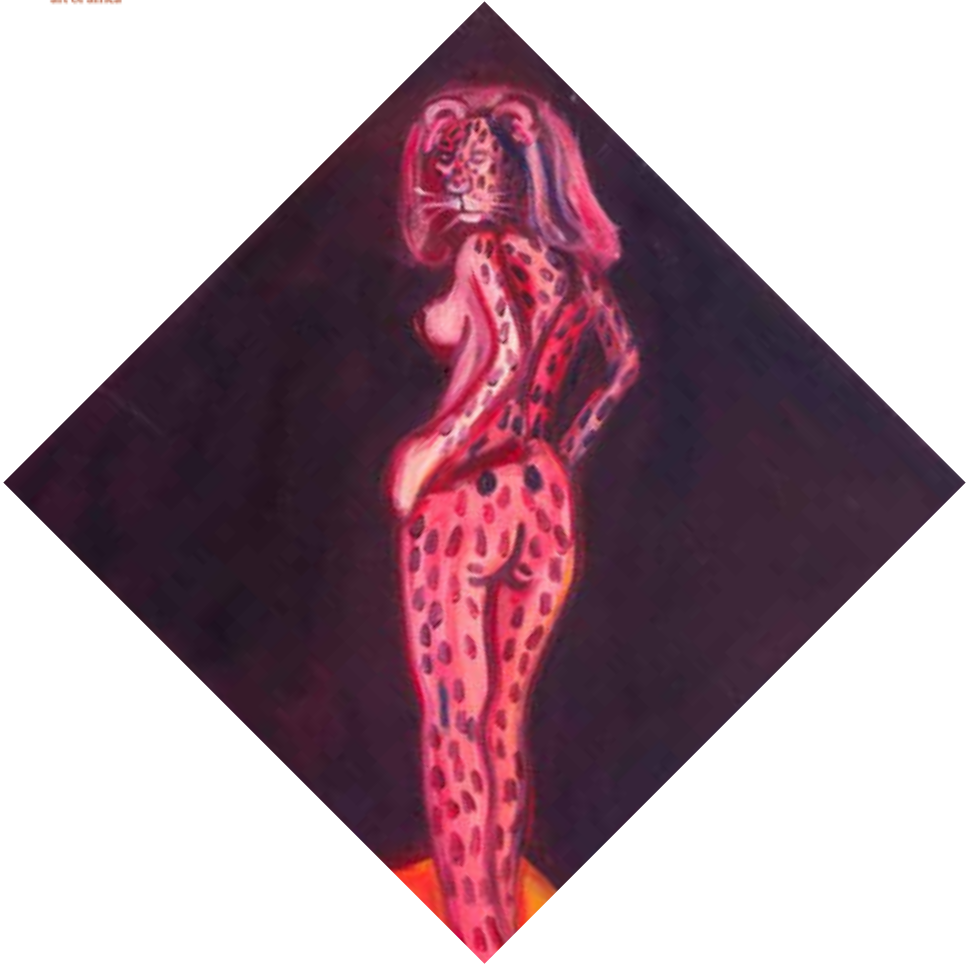

„Disco Tour 1“

€ 500,-

70 cm x 70 cm