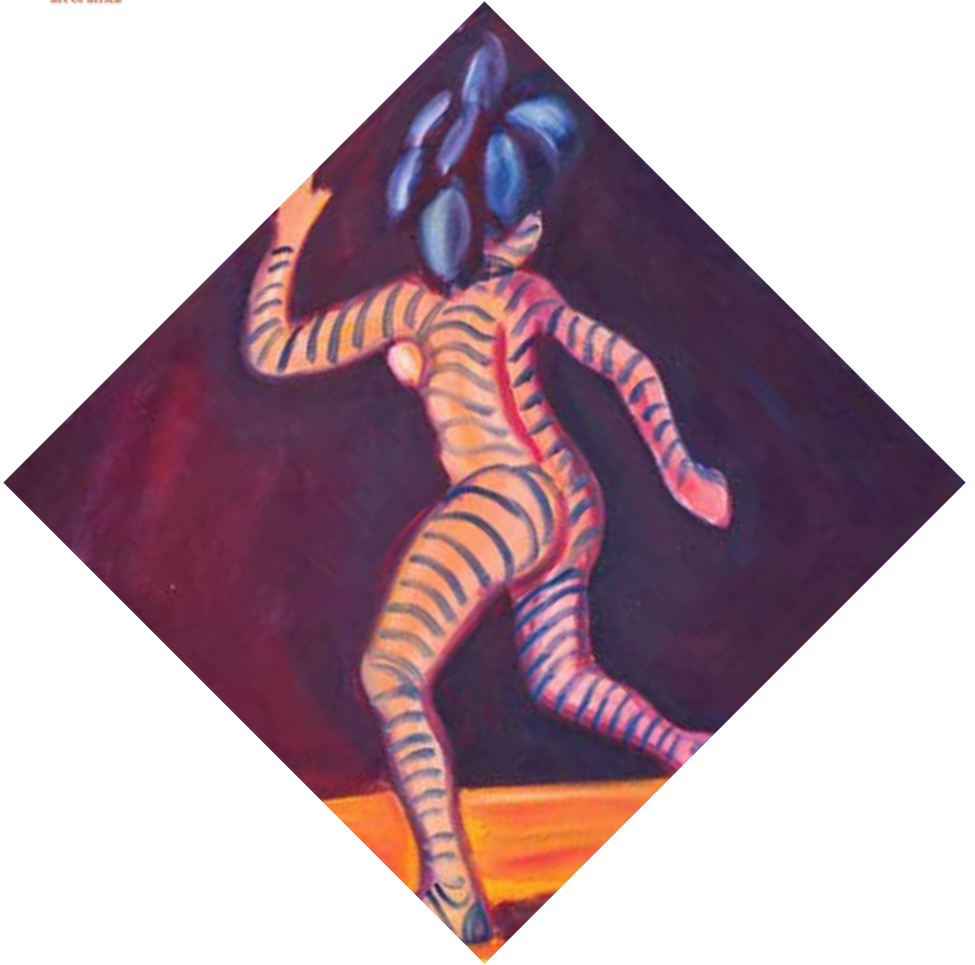

„Disco Tour 6“

€ 500,-

70 cm x 70 cm