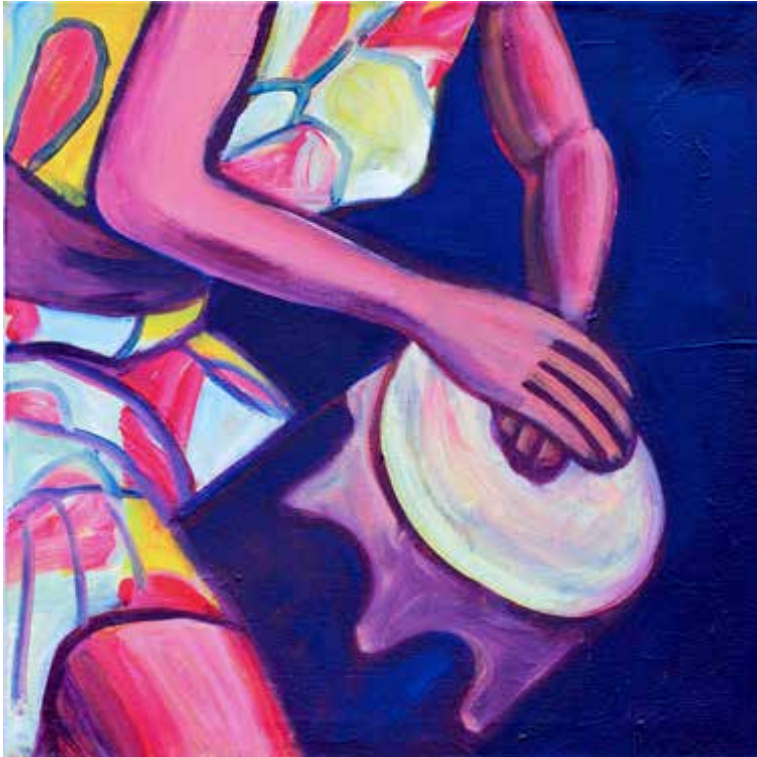

„Drumming“

€ 300,-

70 cm x 70 cm